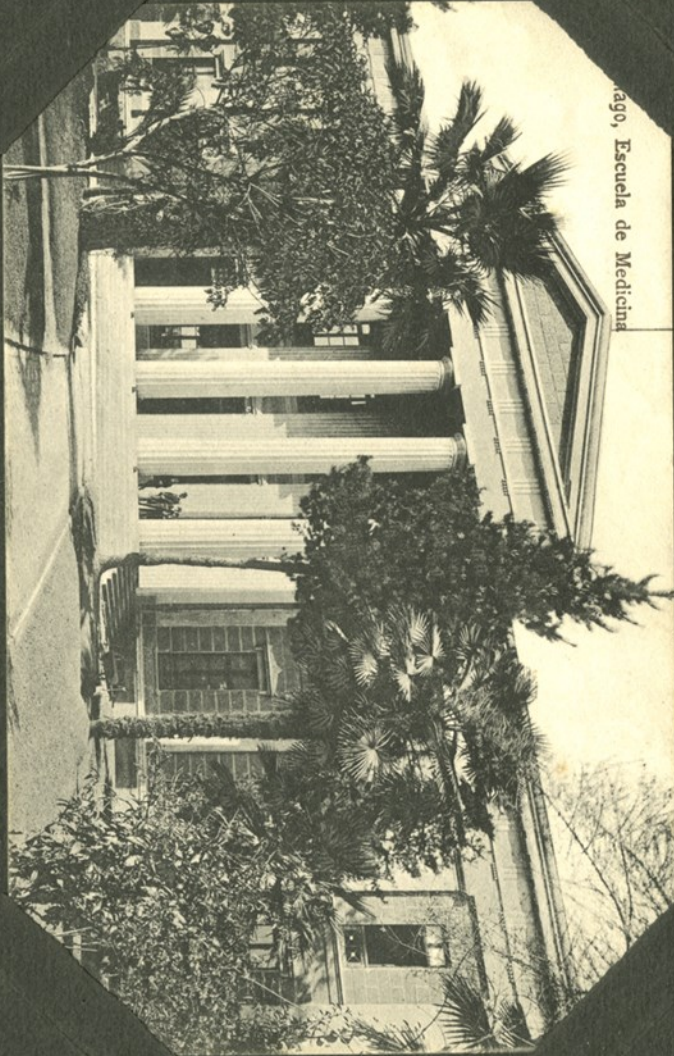

ago, Escuela de Medicina